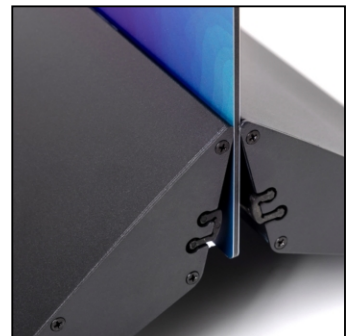

## Podstawa Aluminiowa 50 cm, czarna

PBAB50

- Stabilna aluminiowa podstawa z antypoślizgowymi silikonowymi nóżkami
- Odpowiedni do paneli o grubości od 3 do 26 mm
- Idealny do użycia jako tablica informacyjna