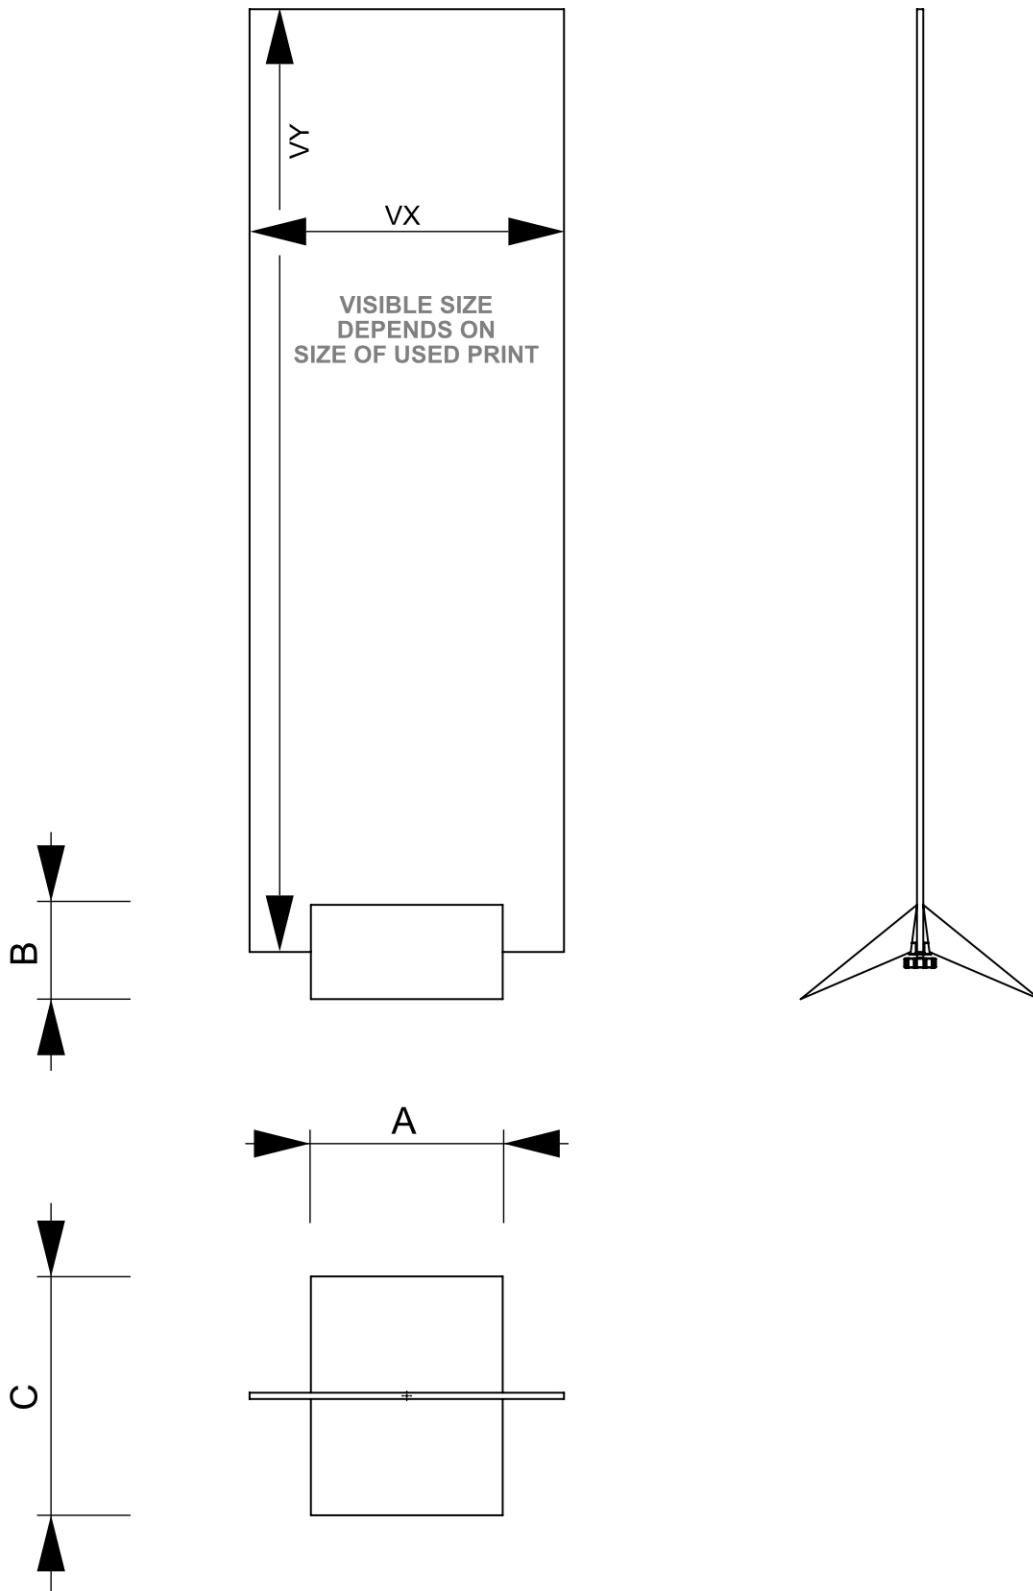

PRODUKT ARKUSZ

Podstawa Aluminiowa 50 cm, czarna

PBAB50